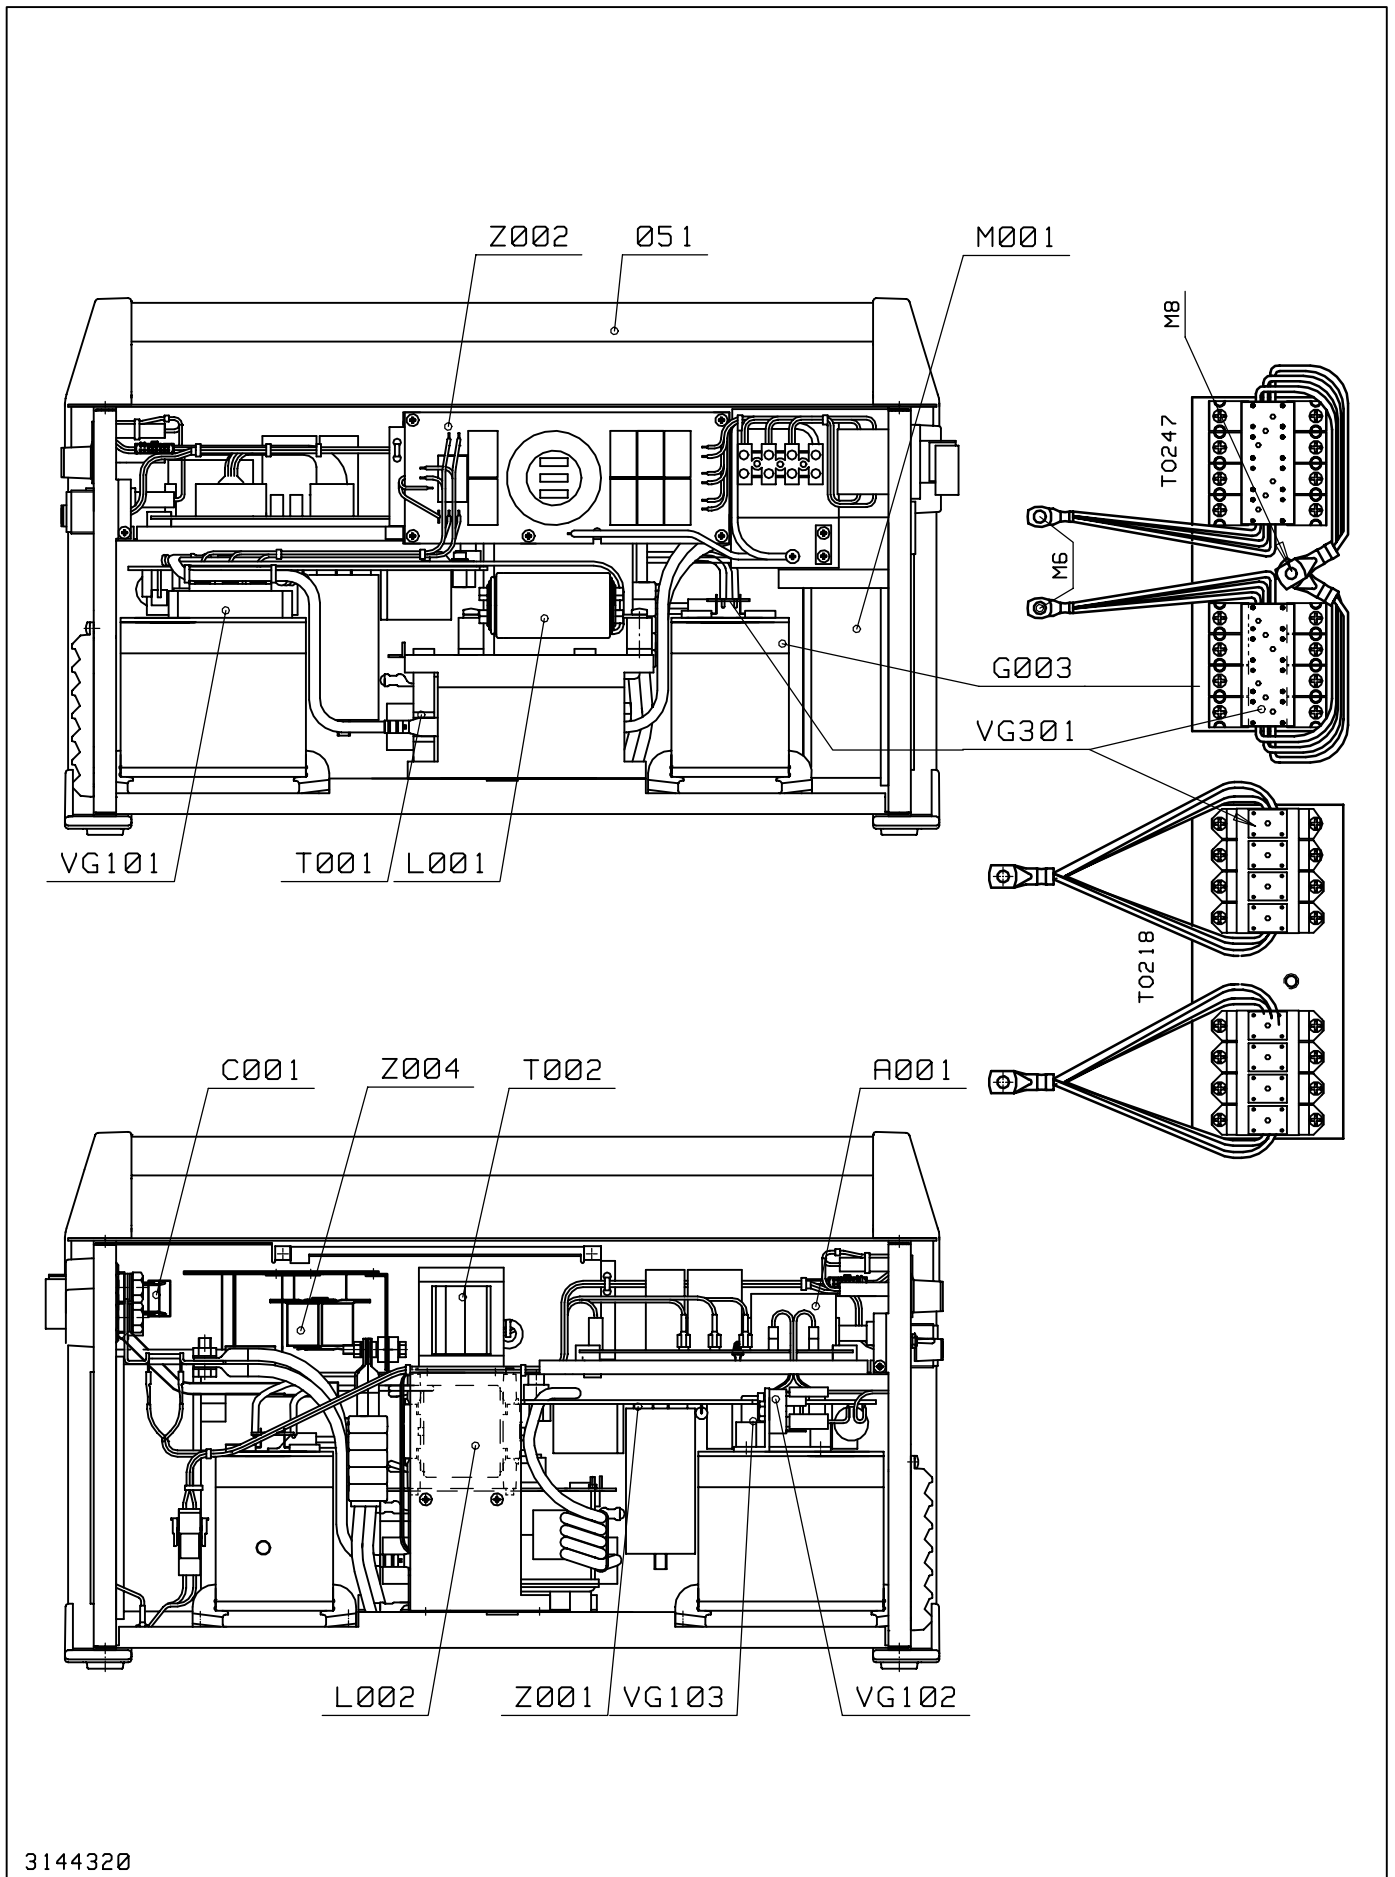

MASTER 3500

VARAOSAT
RESERVDLAR
RESERVE DELER
RESERVEDELE

SPARE PARTS
ERSATZTEILE
ONDERDELEN
PIECES DETACHEES

1913140

V130217