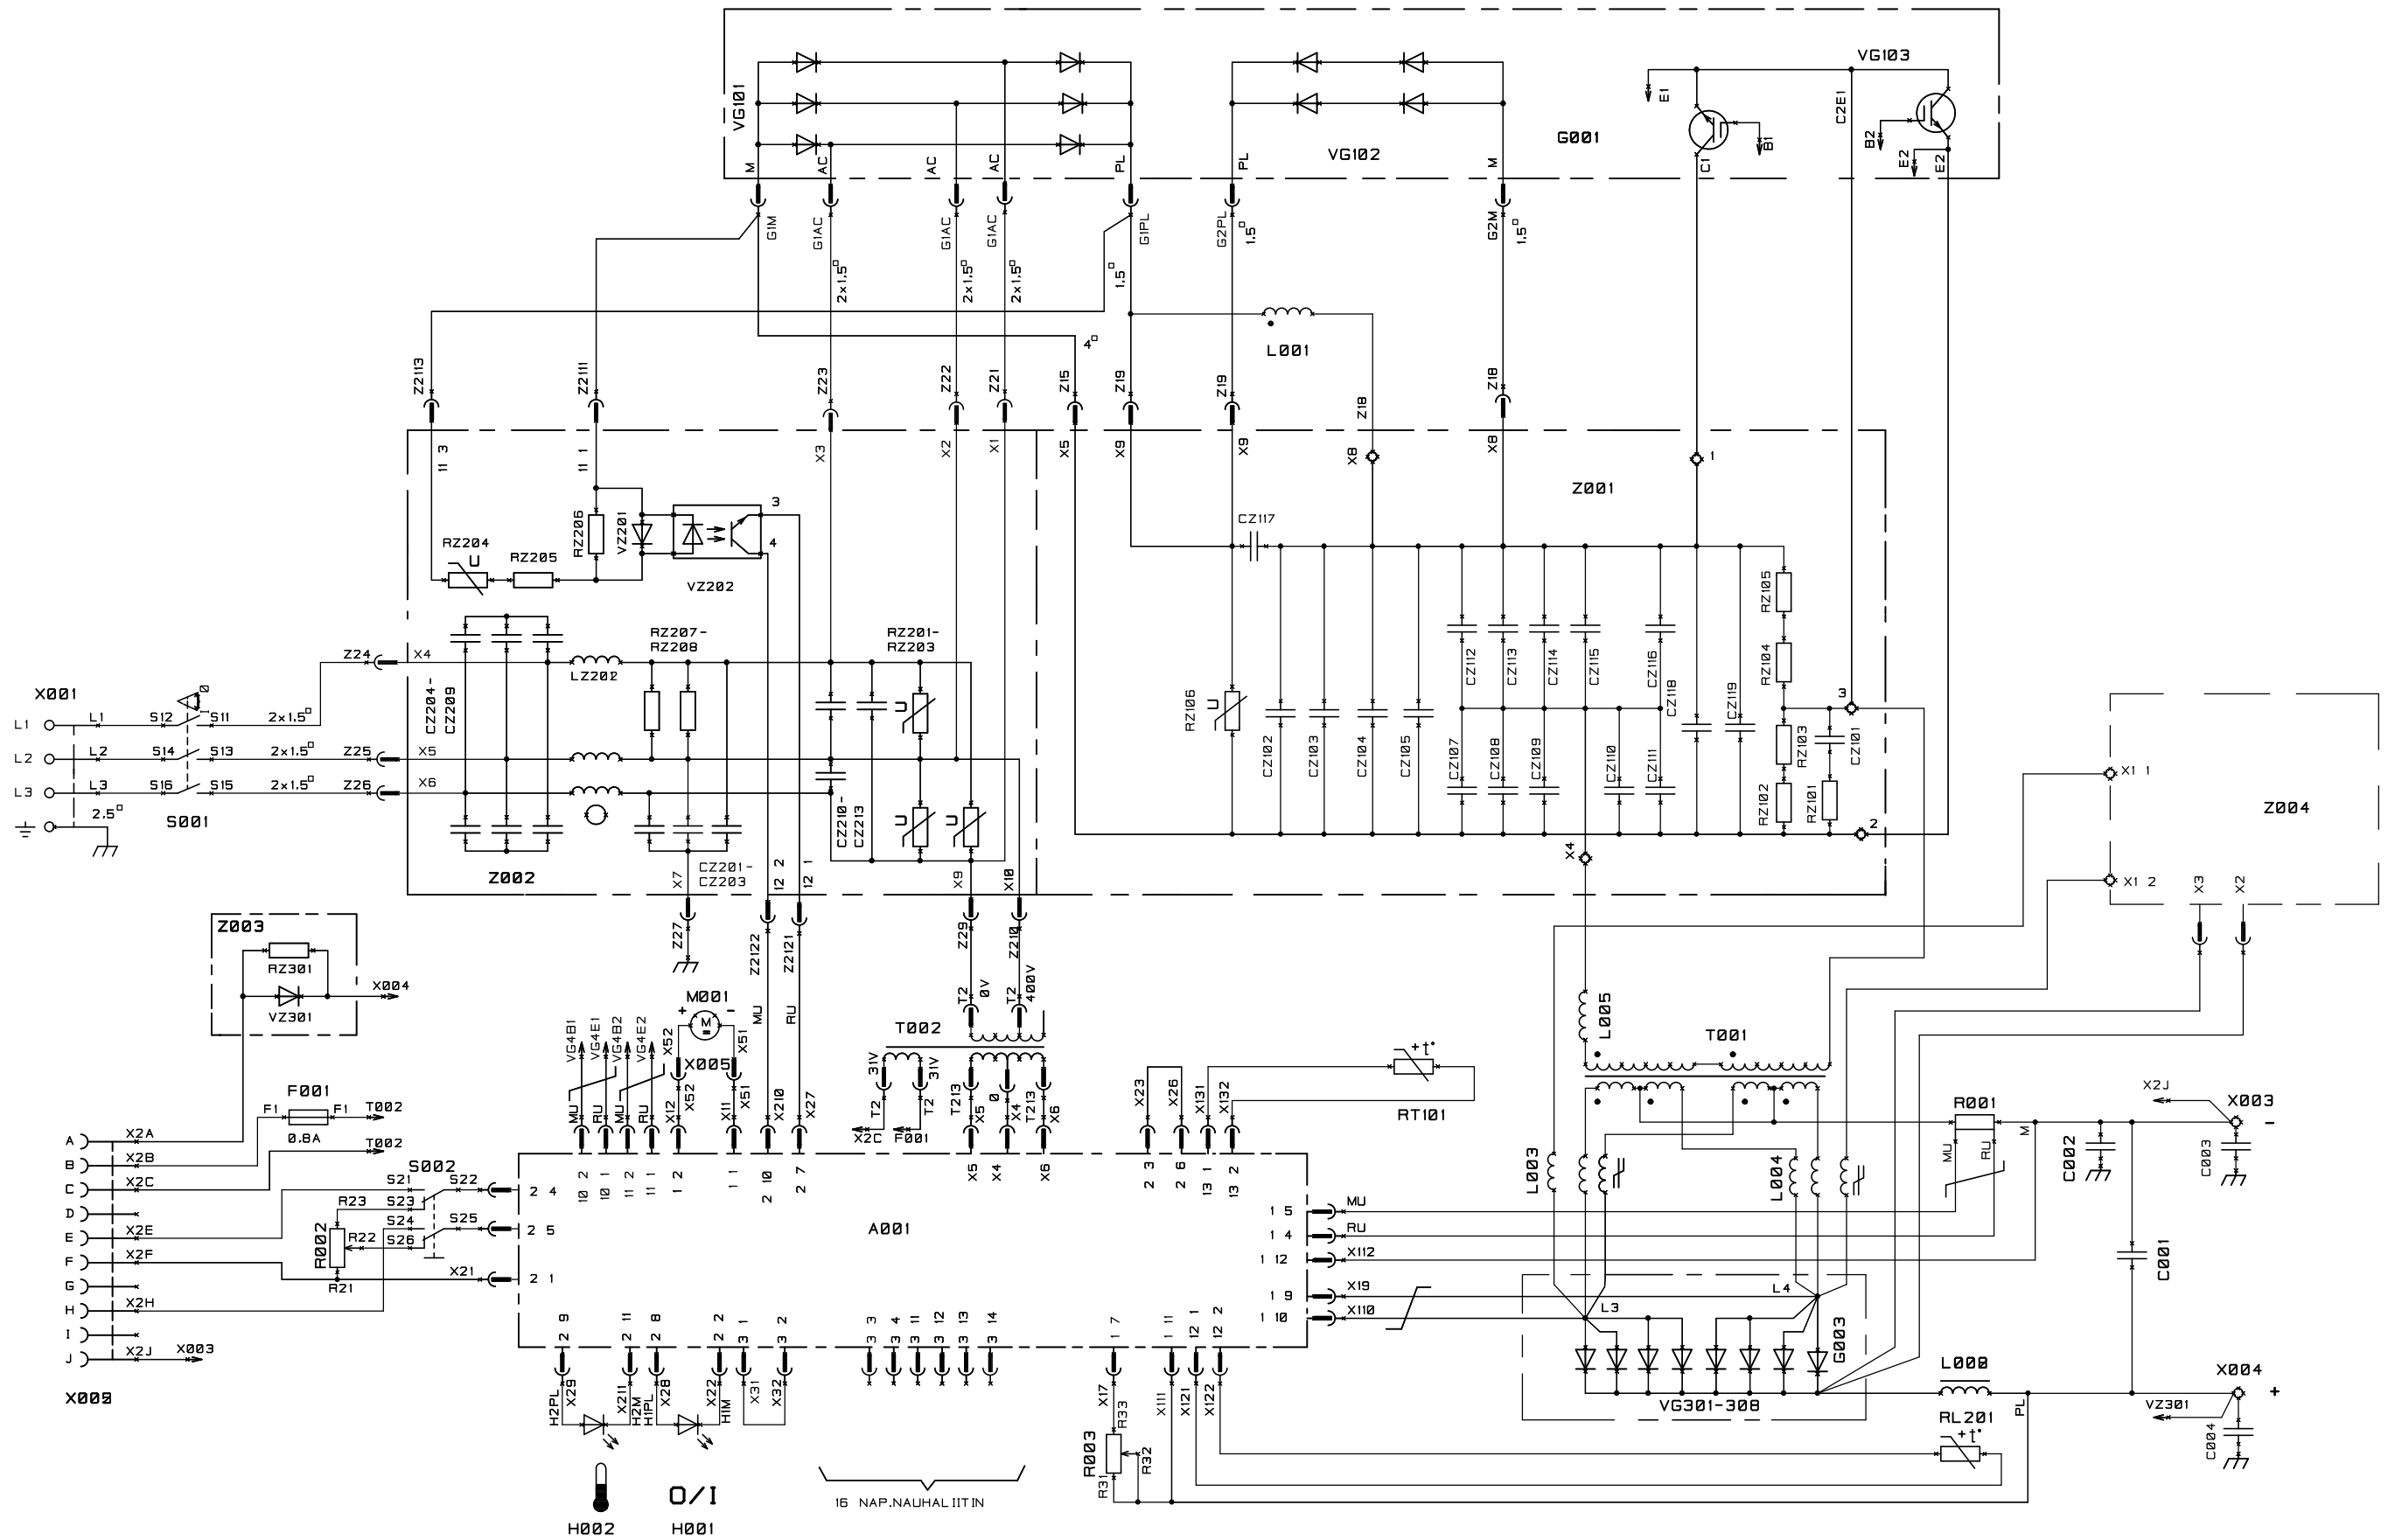

MITTARIVARUSTUS
16 NAP.NAUHALIITIN

H002
H001

16 NAP.NAUHALIITIN

KEMPPI	MASTER3500 380/415V	TARRA		PIIRT LN 980825	TARK	
		KOKO	VALM.OHJE	KES-54-002		3132810F