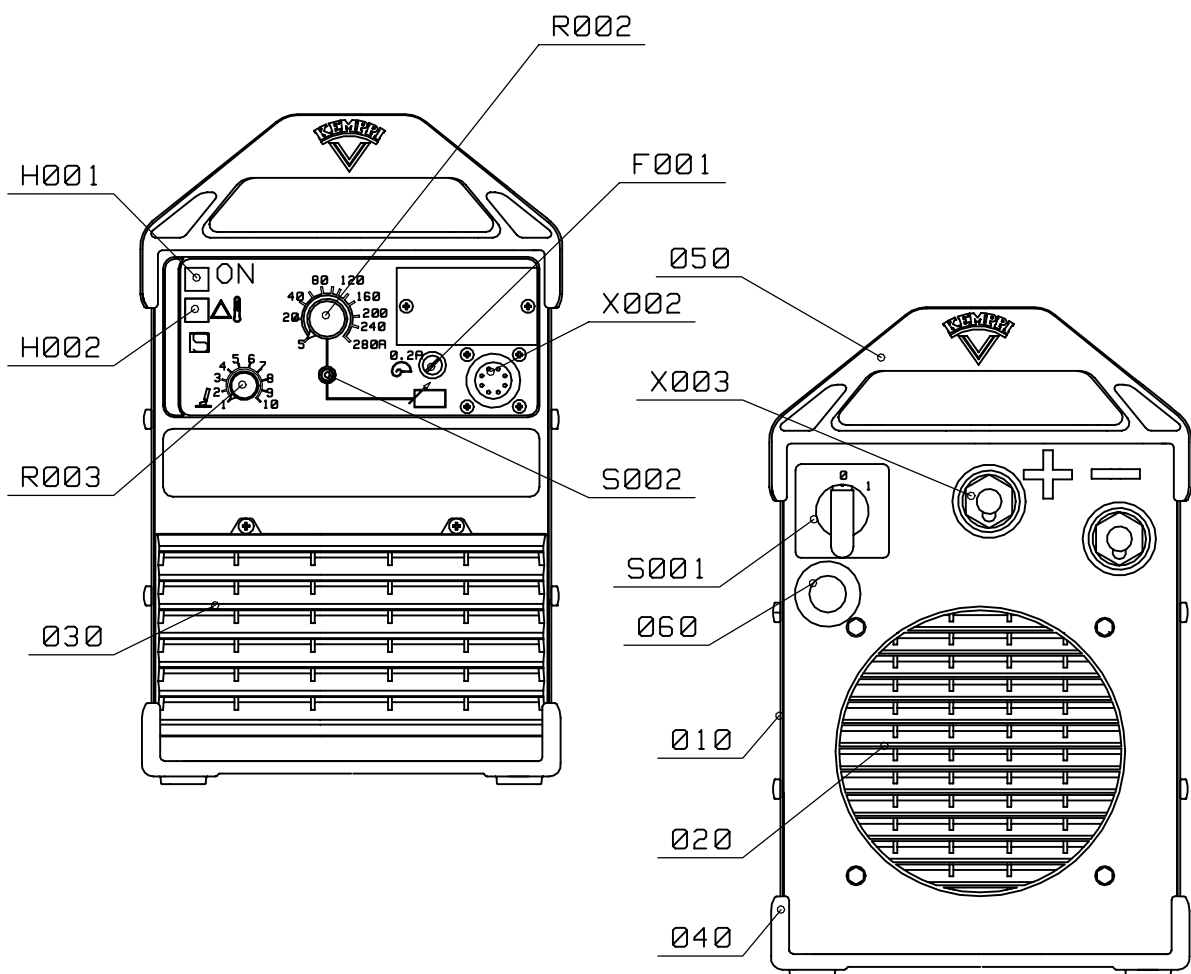

# MASTER 3500

1913140

V130217

VARAOSAT  
RESERVDELAR  
RESERVE DELER  
RESERVEDELE

SPARE PARTS  
ERSATZTEILE  
ONDERDELEN  
PIECES DETACHEES